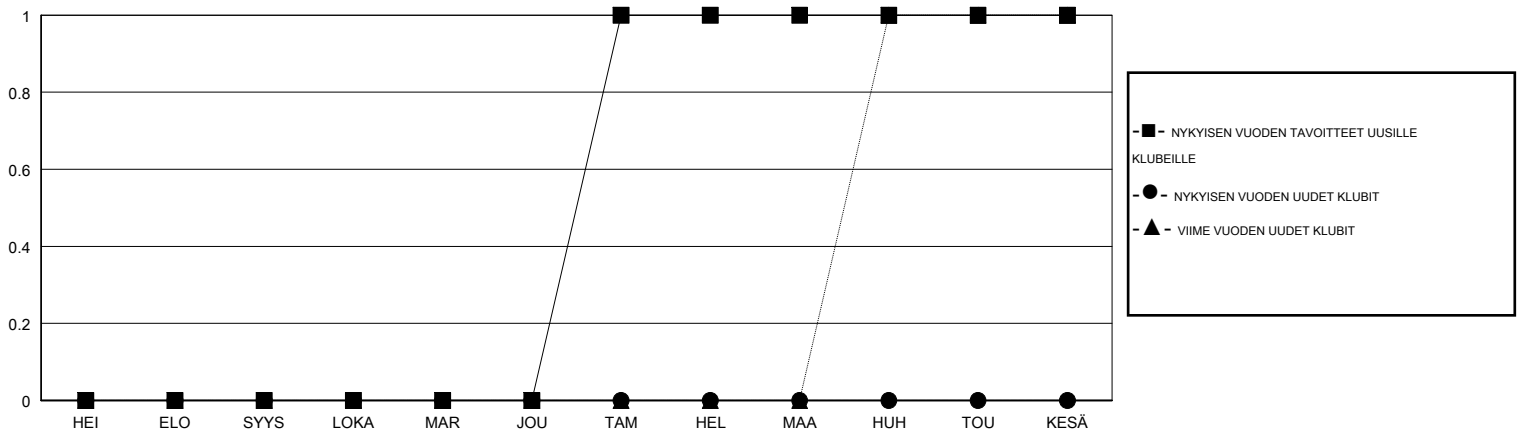

# MONTHLY MEMBERSHIP PROGRESS REPORT

District 107 E

Results as of: 11/30/2017

GMT: ANTTI FORSELL

SIJAINI FINLAND

GMT VAALIPIIRI

| Klubit             |                      |              |                  | jäsenä             |                          |                       |   |
|--------------------|----------------------|--------------|------------------|--------------------|--------------------------|-----------------------|---|
| TULOKSET 2017-2018 |                      |              |                  | TULOKSET 2017-2018 |                          |                       |   |
| NELJÄNNES          | UUDEN KLUBIN TAVOITE | UUDET KLUBIT | LOPETETUT KLUBIT | NELJÄNNES          | JÄSENKASVUN NETTOTAVOITE | TOTEUTUNUT JÄSENKASVU | POISTETUT JÄSENET (mukaan lukien siirrot) |
| HEI/ELO/SYYS       | 0                    | 0            | 2                | HEI/ELO/SYYS       | 0                        | 20                    | 30  |
| LOKA/MAR/JOU       | 0                    | 0            | 0                | LOKA/MAR/JOU       | -1                       | 16                    | 26  |
| TAM/HEL/MAA        | 1                    | 0            | 0                | TAM/HEL/MAA        | 21                       | 0                     | 0   |
| HUH/TOU/KESÄ       | 0                    | 0            | 0                | HUH/TOU/KESÄ       | 7                        | 0                     | 0   |

TAVOITTEET JA UUDET KLUBIT, KUMULATIIVINEN

TAVOITTEET JA JÄSENET, KUMULATIIVINEN

LAKKAUTETUT KLUBIT: 2

EROTETUT JÄSENET

|                   |           |
|-------------------|-----------|
| KUOLLUT           | 3         |
| KLUBI LAKKAUTETTU | 0         |
| MUUT              | 53        |
| <b>YHTEENSÄ</b>   | <b>56</b> |