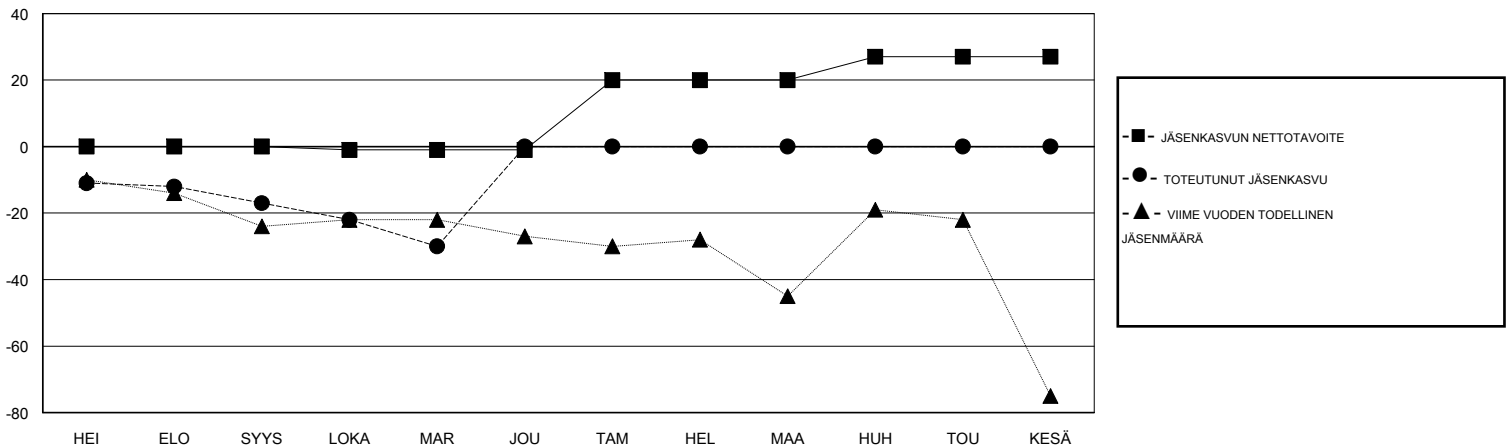

# MONTHLY MEMBERSHIP PROGRESS REPORT

District 107 E

Results as of: 11/30/2017

GMT: ANTTI FORSELL

SIJAINI FINLAND

GMT VAALIPIIRI

| Klubit             |                      |              |                  | jäsenä             |                          |                       |   |
|--------------------|----------------------|--------------|------------------|--------------------|--------------------------|-----------------------|---|
| TULOKSET 2017-2018 |                      |              |                  | TULOKSET 2017-2018 |                          |                       |   |
| NELJÄNNES          | UUDEN KLUBIN TAVOITE | UUDET KLUBIT | LOPETETUT KLUBIT | NELJÄNNES          | JÄSENKASVUN NETTOTAVOITE | TOTEUTUNUT JÄSENKASVU | POISTETUT JÄSENET (mukaan lukien siirrot) |
| HEI/ELO/SYYS       | 0                    | 0            | 2                | HEI/ELO/SYYS       | 0                        | 20                    | 30  |
| LOKA/MAR/JOU       | 0                    | 0            | 0                | LOKA/MAR/JOU       | -1                       | 16                    | 26  |
| TAM/HEL/MAA        | 1                    | 0            | 0                | TAM/HEL/MAA        | 21                       | 0                     | 0   |
| HUH/TOU/KESÄ       | 0                    | 0            | 0                | HUH/TOU/KESÄ       | 7                        | 0                     | 0   |

TAVOITTEET JA UUDET KLUBIT, KUMULATIIVINEN

TAVOITTEET JA JÄSENET, KUMULATIIVINEN

LAKKAUTETUT KLUBIT: 2

EROTETUT JÄSENET

|                   |           |
|-------------------|-----------|
| KUOLLUT           | 3         |
| KLUBI LAKKAUTETTU | 0         |
| MUUT              | 53        |
| <b>YHTEENSÄ</b>   | <b>56</b> |